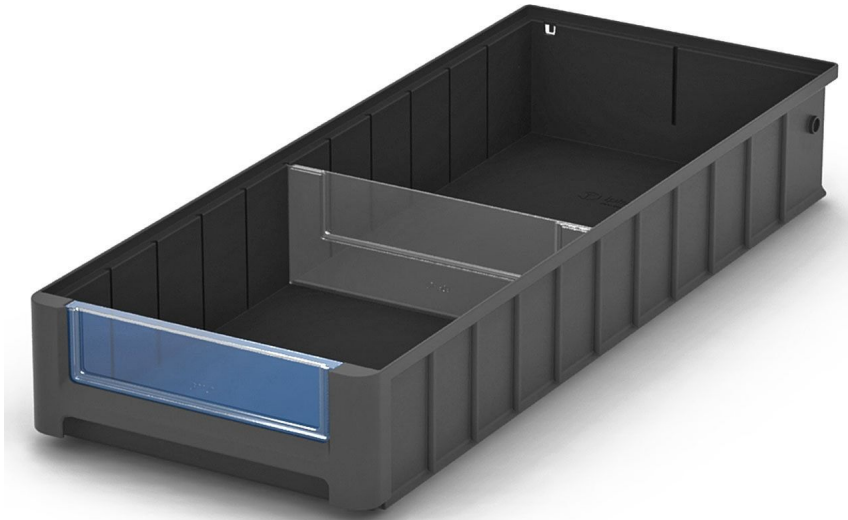

ПЕРЕДНЯЯ ПАНЕЛЬ VP 2309

VP 2309

Описание

Преимущества

- Прочное крепление
- Возможность установки с шагом 50 мм
- За счет прозрачности - хорошая просматриваемость содержимого

Характеристики

Внешние размеры (мм)	182x50	Картинка для ТУРБО	9419
Код номенклатуры IPlast	34115	Цвет	прозрачный
Кол-во в коробке (шт)	186	Совместимость с SK	SK 3209, SK 4209, SK 5209, SK 6209